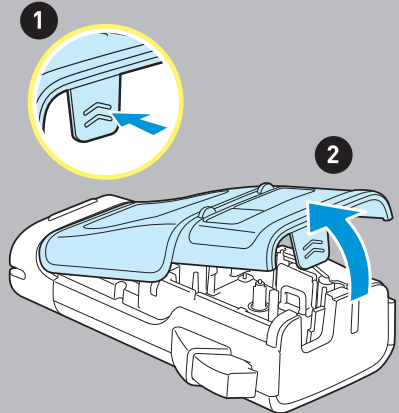

P-touch

PT-E310BT

MIX
Paper | Supporting
responsible forestry
Papier | Pour une
gestion forestière
responsable
FSC® C184443

support.brother.com

1

https://support.brother.com/g/s/appinfo/lm/rdqr.html?prod=pte310bt&media=qsg&content=prtape_web