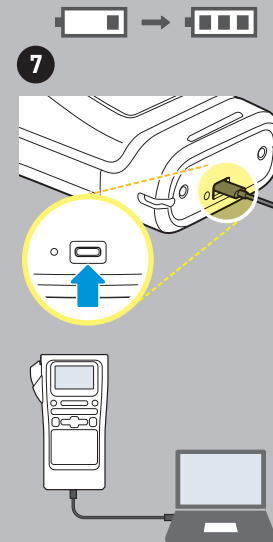

P-touch

PT-E310BT

MIX
Paper | Supporting
responsible forestry
Papier | Pour une
gestion forestière
responsable
FSC® C184443

support.brother.com

1

https://support.brother.com/g/s/appinfo/lm/rdqr.html?prod=pte310bt&media=qsg&content=prtape_web