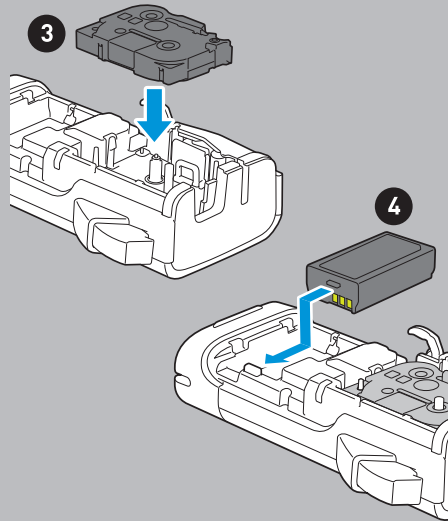

P-touch

PT-E310BT

MIX
Paper | Supporting
responsible forestry
Papier | Pour une
gestion forestière
responsable
FSC® C184443

support.brother.com

1

https://support.brother.com/g/s/appinfo/lm/rdqr.html?prod=pte310bt&media=qsg&content=prtape_web