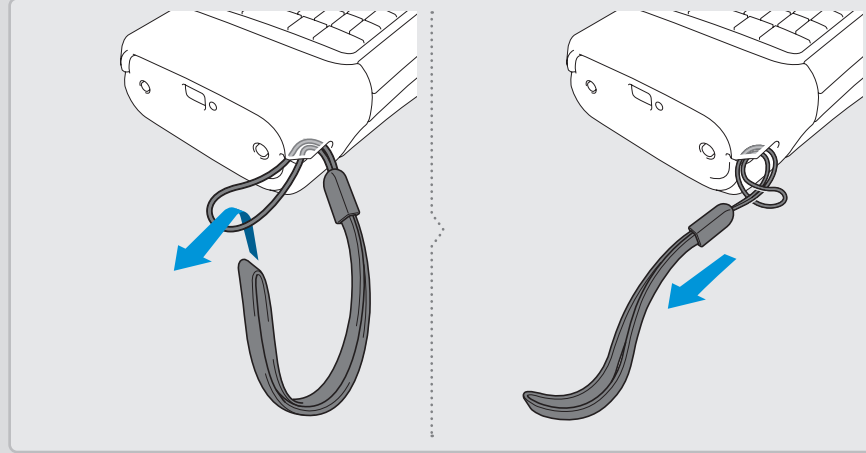

P-touch

PT-E310BT

MIX
Paper | Supporting
responsible forestry
Papier | Pour une
gestion forestière
responsable
FSC® C184443

support.brother.com

1

https://support.brother.com/g/s/appinfo/lm/rdqr.html?prod=pte310bt&media=qsg&content=prtape_web