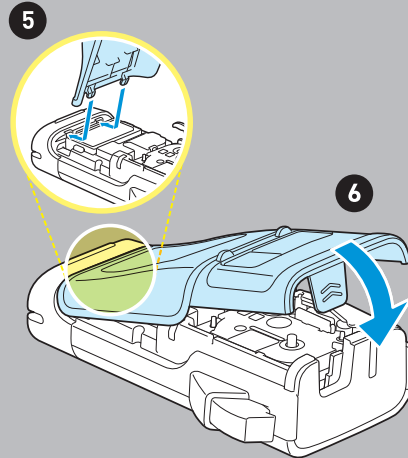

P-touch

PT-E310BT

MIX
Paper | Supporting
responsible forestry
Papier | Pour une
gestion forestière
responsable
FSC® C184443

support.brother.com

1

https://support.brother.com/g/s/appinfo/lm/rdqr.html?prod=pte310bt&media=qsg&content=prtape_web