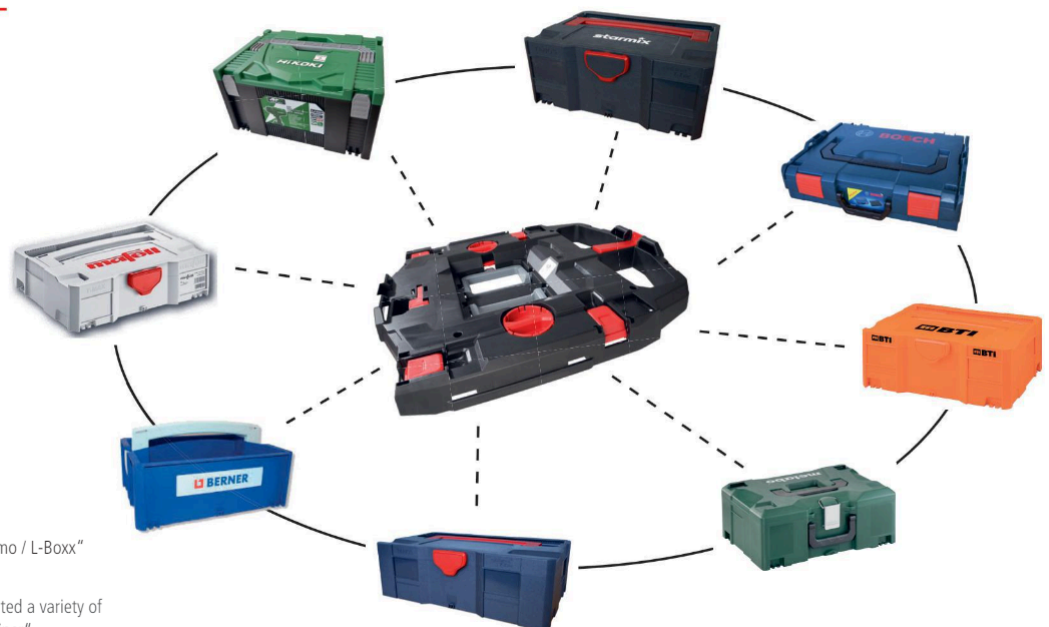

## Technische Daten / Technical data

Abmessungen L x B x H cm 45 x 39 x 7,5  
 Dimensions L x W x H

Gewicht / Weight kg 1,2

UVP / RRP (zzgl. MwSt. / excl. VAT) € 69,70

- ★ One for all – eine Adapterplatte, die universell auf alle starmix-Baureihen **iPulse**, **ISP** und **ISC Compact** passt  
 One for all – an adapter plate that fits universally on all starmix iPulse, ISP and ISC Compact series
- ★ Ohne Werkzeug leicht von Hand montier- und arretierbar bei gleichzeitiger zuverlässiger und stabiler Fixierung der Boxen auf dem Saugerkopf / Easily assembled and locked by hand without tools, while reliably and stably fixing the boxes on the suction head at the same time
- ★ Bei montierter Platte sind alle Bedienelemente und Steckplätze für Saugrohre und Düsen zugänglich bzw. nutzbar  
 When the plate is mounted, all slots for suction tubes and nozzles are accessible and usable

## Variabel im Einsatz / Variable use

Mit der Adapterplatte Unifix kann eine Vielzahl von Werkzeugboxen verschiedener Hersteller auf dem Sauger montiert und transportiert werden.

With the Unifix adapter plate, a large number of tool boxes from various manufacturers can be mounted and transported on the vacuum cleaner.

## Eine für alle!

Mit der Adapterplatte können alle gängigen Box-Systeme, wie Systainer Classic, T-Loc und Midi sowie Sortimo/Bosch (L-Boxx) befestigt werden. Zudem lassen sich durch integrierte klappbare Kabelhaken und zwei Schlauchhaken die Netzleitung und der Saugschlauch komfortabel verstauen:

## One for all!

The adapter plate can be used to attach all common box systems, such as Systainer Classic, T-Loc and Midi as well as Sortimo / Bosch (L-Boxx). In addition, the main cable and the suction hose can be comfortably stowed thanks to integrated hinged cable hooks and two hose hooks: