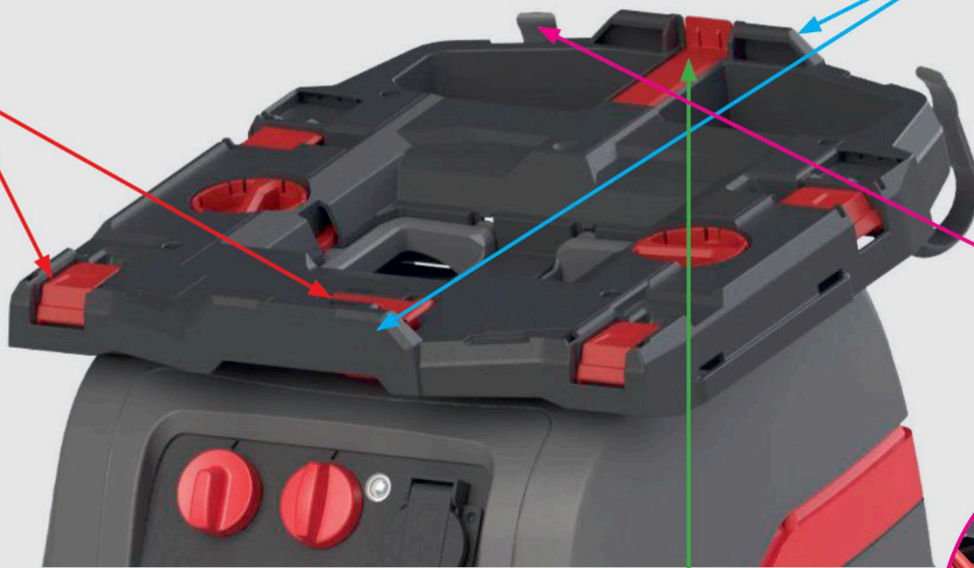

## Eine für alle!

Mit der Adapterplatte können alle gängigen Box-Systeme, wie Systainer Classic, T-Loc und Midi sowie Sortimo/Bosch (L-Boxx) befestigt werden. Zudem lassen sich durch integrierte klappbare Kabelhaken und zwei Schlauchhaken die Netzleitung und der Saugschlauch komfortabel verstauen:

## One for all!

The adapter plate can be used to attach all common box systems, such as Systainer Classic, T-Loc and Midi as well as Sortimo / Bosch (L-Boxx). In addition, the main cable and the suction hose can be comfortably stowed thanks to integrated hinged cable hooks and two hose hooks:

### Kabelhaken / Cable hook

Der integrierte Kabelhaken mit Steckerarretierung an der Adapterplatte sorgt für ein aufgeräumtes Kabel bei Transport oder Lagerung.

The integrated cable hook with plug fixation on the adapter plate ensures a tidy cable during transport and storage.

### Schlauchaufwicklung / Hose winding

Einfach und sicher befestigt. Der Schlauch wird um den Saugerkopf gewickelt und dabei dreimal in die beidseitigen Halterungen gedrückt. Simpel und effizient.

Easy and secure attachment. The hose is wrapped around the suction head and pressed three times in the two-sided brackets. Simple and efficient.